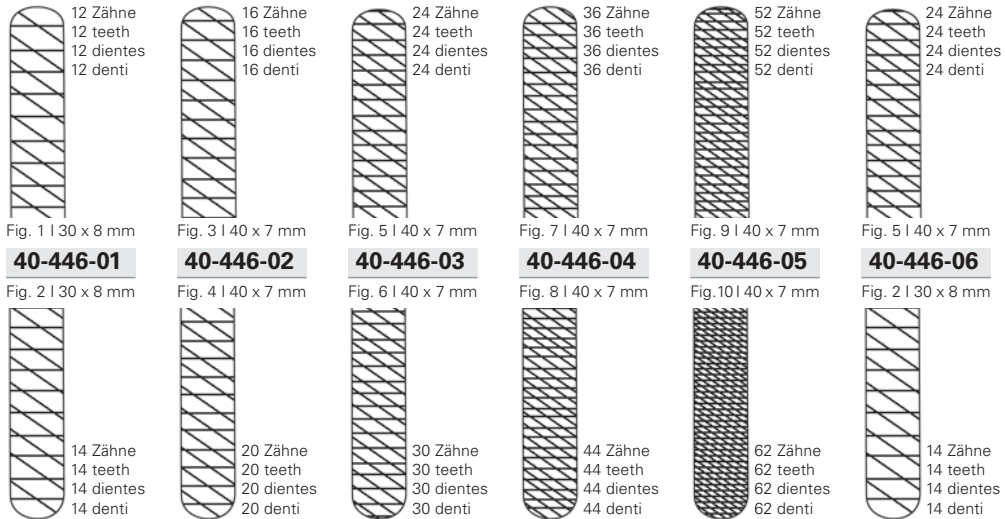

FOMON

40-445-01 - 40-445-02 21,0 cm, 8 1/4"

FOMON

40-445-21 21,5 cm, 8 1/2"

40-446-01 - 40-446-06 20,5 cm, 8"