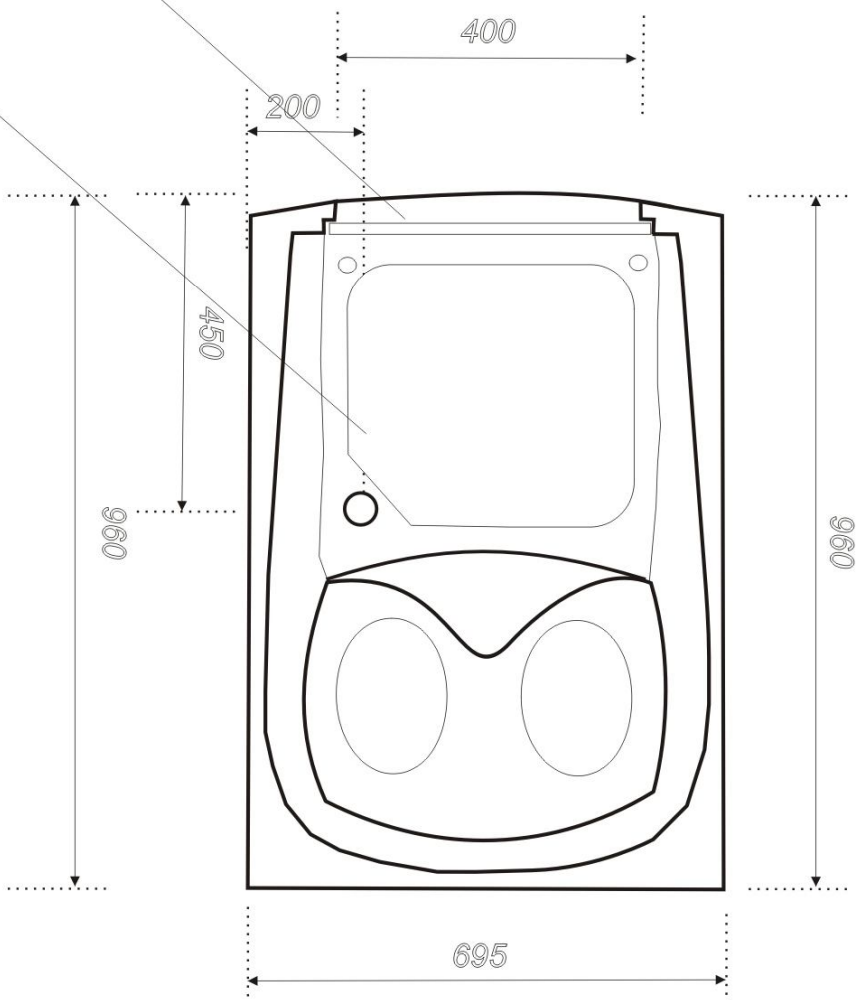

*Uniwersalne drzwi do wanny
(możliwość swobodnego
wymywania i wkładania drzwi)*

*Przeciypoślizgowa
powierzchnia*

UWAGA:

- konstrukcja wanny umożliwia przeniesienie przez drzwi o szer. 70 cm
- minimalna szerokość korytarza.-90cm. (transport)
- odpływ kanalizacyjny powinien znajdować się w stropie w obrębie poziomym wanny(przy ścianach).