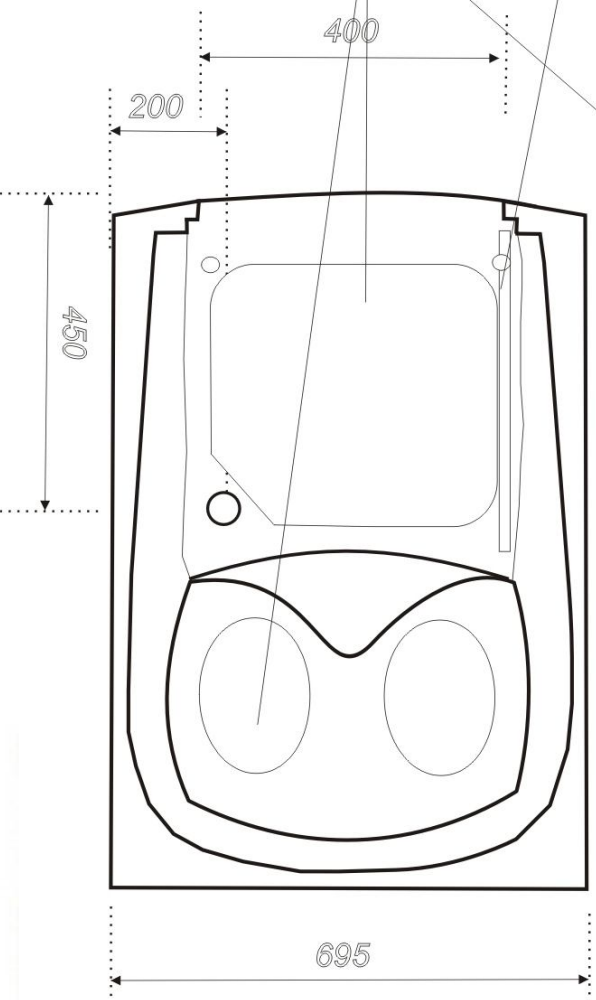

*Uniwersalne drzwi do wanny
(możliwość swobodnego
wymywania i wkładania drzwi)*

*Przeciypoślizgowa
powierzchnia*

UWAGA:

- konstrukcja wanny umożliwia przeniesienie przez drzwi o szer. 70 cm
- minimalna szerokość korytarza.-90cm. (transport)
- odpływ kanalizacyjny powinien znajdować się w stropie w obrębie poziomym wanny(przy ścianach).