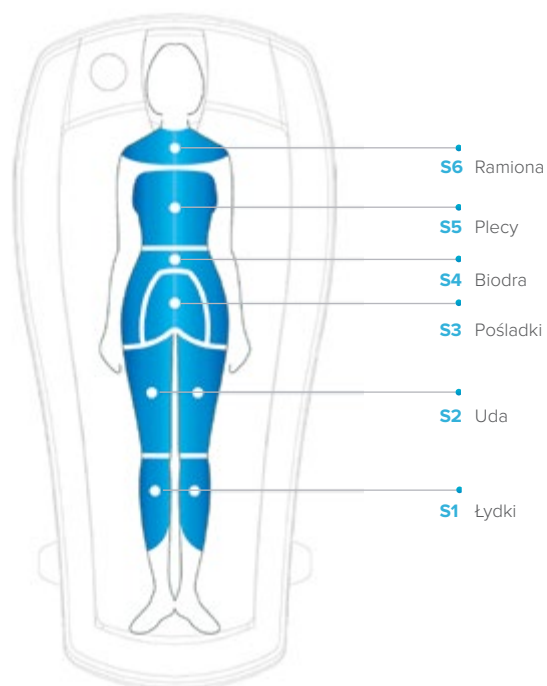

W czasie zabiegu strumienie wody, krążąc w obiegu zamkniętym, uderzają w elastyczną membranę, dzięki czemu pacjent może doświadczyć leczniczej mocy hydromasażu na sucho.

## Cechy charakterystyczne:

- dysze do suchego hydromasażu o zwiększonej wytrzymałości,
- możliwość pracy wszystkich dysz jednocześnie lub w strefach,
- regulowana kolejność stref i częstotliwość masażu,
- 6 programowalnych, niezależnych stref,
- łatwo dostępny, kolorowy, dotykowy panel sterowania,
- 6 programów fabrycznych,
- możliwość utworzenia i zapisania programu użytkownika,
- regulacja temperatury (od 30° do 40°C),
- ustawianie czasu zabiegu (1-30 min.),
- zintegrowany system ogrzewania,
- możliwość pracy ciągłej dzięki zintegrowanemu systemowi chłodzenia (składającego się z żebrowanych radiatorów rurowych oraz wydajnych wentylatorów),
- nie wymaga podłączenia do instalacji wodno-kanalizacyjnej,
- oświetlenie LED u podstawy.

## Dane techniczne:

Długość [cm]:	237
Wysokość [cm]:	70
Szerokość [cm]:	114
Waga [kg]:	190
Pojemność [l]:	220

## Strefy masażu: