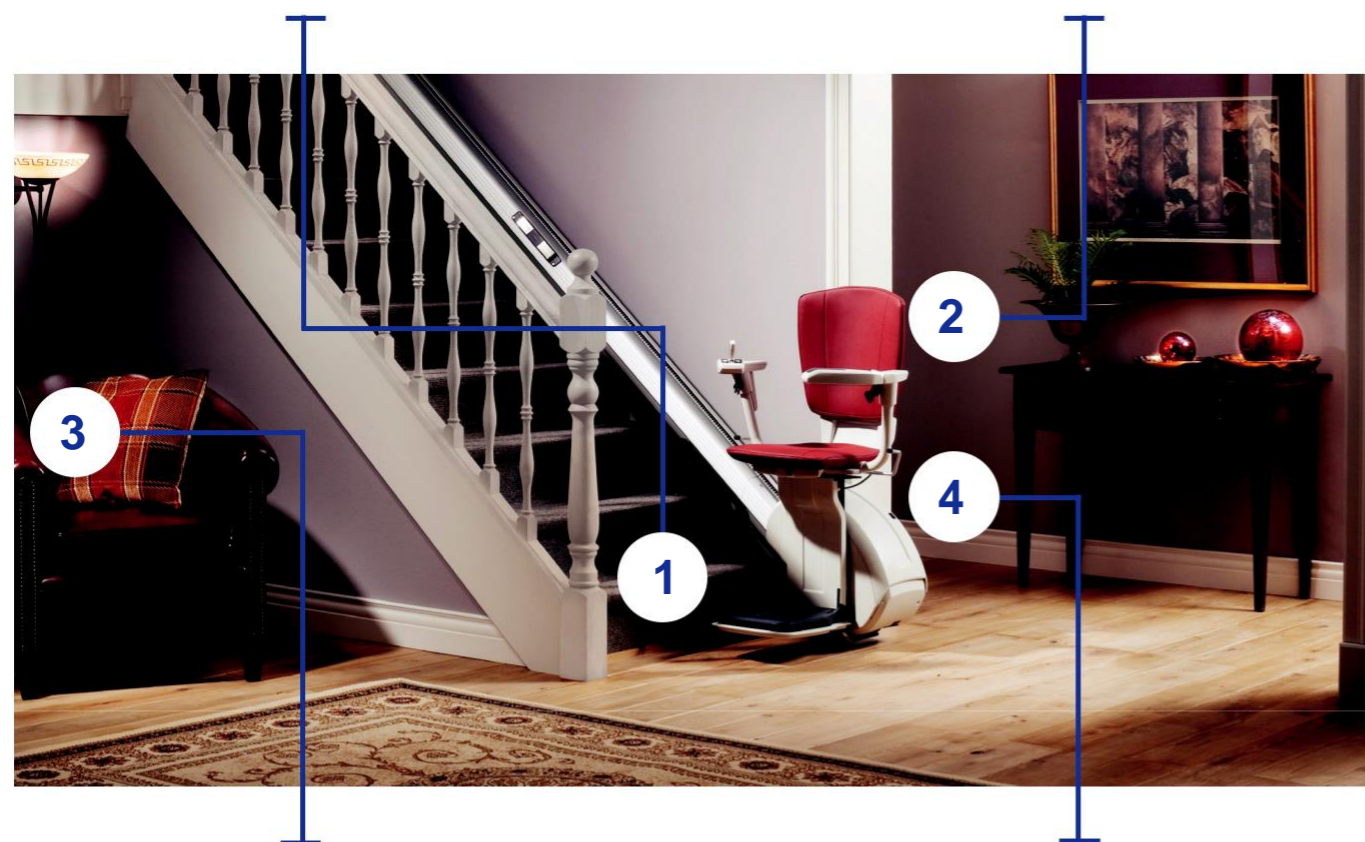

Winda schodowa HomeGlide Extra WZPOSAONA W DODATKOWE OPCJE I WYMOCNIENIA

Wybór HomeGlide Extra oznacza, że otrzymujesz wszystkie funkcje i zalety HomeGlide z dodatkowymi opcjami i wyborem tapicerki, aby zapewnić idealne dopasowanie do Twojego domu. HomeGlide Extra udowadnia, że jest najlepszym połączeniem eleganckiego wzornictwa z zaawansowaną technologią dla każdej klatki ze schodami prostymi.

Połączony podnóżek

W standardzie HomeGlide Extra małączony podnóżek. Ta funkcja sprawia, że rozkładanie krzesła jest bezwysiłkowe, jako że podnóżek jest połączony z siedziskiem.

Ergonomicznie wyprofilowane siedzenie

Zaprojektowane z ekspertami od ergonomii, krzesło HomeGlide Extra wykorzystuje siedzisko, które pozytywnie wpływa na Twoją postawę, oferując jednocześnie maksymalny komfort.

Świat wyboru

Oprócz ulepszeń jakości, które są standardem w HomeGlide Extra, dostępnych jest wiele opcji, które obejmują szeroką gamę kolorów tapicerskich. Wybieraj spośród tkaninowych i winylowych pokrowców, aby dopasować windę schodową do stylu i wystroju Twojego domu.

Większe poczucie bezpieczeństwa

Twoja winda schodowa powinna sprawić, że poczujesz się bezpiecznie. HomeGlide Extra jest wyposażony w zwijany pas bezpieczeństwa i może być wyposażony w zakrzywione podłokietniki, aby zapewnić Ci bezpieczeństwo na podnośniku. Możliwe jest również zastosowanie prostych podłokietników.