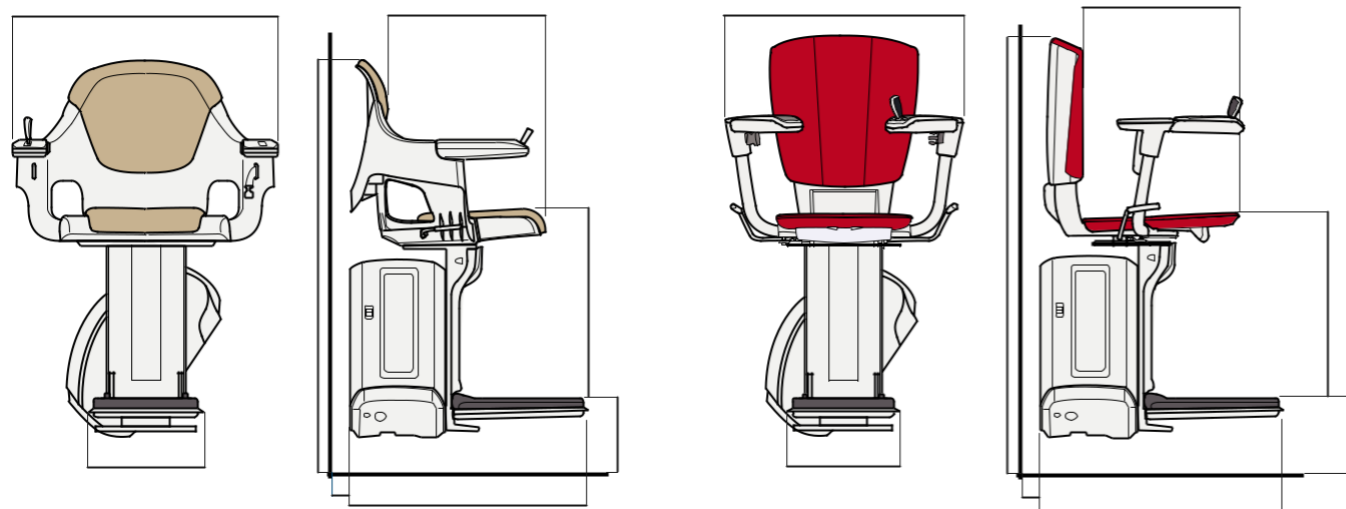

Specyfikacja techniczna NAJWYŻSZE STANDARDY WYKONANIA