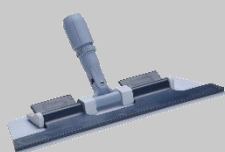

TSU	Nazwa produktu	Wymiary cm	Sztuk	Op /Karton
161614	ClickSpeed mop, niebieski	20x44	50	6
161615	ClickSpeed mop, czerwony	20x44	50	6

ClickSpeed uchwyt

- Unikalny magnetyczny uchwyt
- System lekki i prosty w obsłudze i użytkowaniu
- Ściąganie i nakładanie mopów bez konieczności ich dotykania
- Może być używany z zestawem SprayPro Inox (151514)

TSU	Nazwa produktu	Wymiary cm	Sztuk	Op /Karton
138621	ClickSpeed uchwyt mopa	40	1	10

Kij teleskopowy

- Mocne, lekkie aluminiowe konstrukcje teleskopowe
- Regulowana długość 100 – 180 cm
- Antypoślizgowy uchwyt górny
- Możliwość sterylizacji