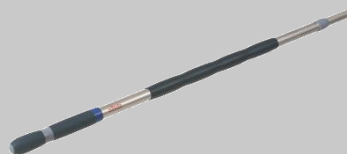

TSU	Nazwa produktu	Wymiary cm	Sztuk	Op /Karton
161614	ClickSpeed mop, niebieski	20x44	50	6
161615	ClickSpeed mop, czerwony	20x44	50	6

ClickSpeed uchwyt

- Unikalny magnetyczny uchwyt
- System lekki i prosty w obsłudze i użytkowaniu
- Ściąganie i nakładanie mopów bez konieczności ich dotykania
- Może być używany z zestawem SprayPro Inox (151514)

TSU	Nazwa produktu	Wymiary cm	Sztuk	Op /Karton
138621	ClickSpeed uchwyt mopa	40	1	10

Kij teleskopowy

- Mocne, lekkie aluminiowe konstrukcje teleskopowe
- Regulowana długość 100 – 180 cm
- Antypoślizgowy uchwyt górny
- Możliwość sterylizacji