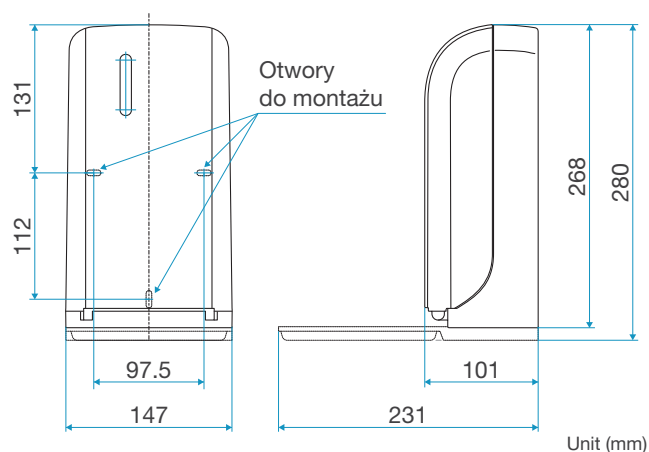

#### Wymiary

Produkt	Szczegóły
Produkt	Bezdotykowy dozownik
Model	GUD-1000
Wymiary	szer. 147 x gł. 101 x wys. 268 mm
Waga produktu	Ok. 785 g (z wyłączeniem opakowania i akcesoriów)
Material	Pokrywa ..... PP Obudowa ..... PP Okno w pokrywie ..... Przezroczysty PP Wewnętrzny mechanizm ..... ABS Pojemnik na baterie z suchym ogniwem ... PP
Zasilanie	Alkaliczne baterie z suchym ogniwem (4 baterie)
Temperatura robocza	5-40°C (idealna dla konsystencji substancji chemicznych)
Wilgotność robocza	20-85% (bez kondensacji)
Substancje chemiczne	Wyłącznie substancje chemiczne wskazane przez producenta