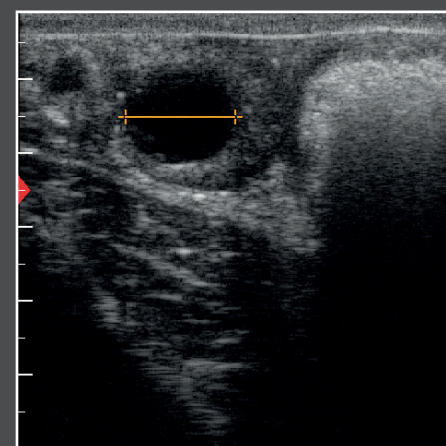

ŁĄCZNOŚĆ BEZPRZEWODOWA

Wbudowana antena WiFi i darmowa aplikacja pozwalają na szybkie udostępnianie obrazów i cineloop'ów.

AUTOMATYCZNY POMIAR PĘCZERZYKA

Już nie musisz się zastanawiać, w którym miejscu wymiar pęcherzyka jest największy. iScan mini zrobi to za Ciebie.

Wybierz pomiędzy obrazem składanym ze 128, a 256 liniami, dopasuj odpowiednią szybkość odświeżania i rozdzielczość.

EKRAN I GOGLE

Korzystaj z wbudowanego ekranu lub gogli OLED. Obraz zawsze będzie wyraźny i kontrastowy.

Obrazy diagnostyczne

Ciąża

Ciałko żółte

Jajnik – pomiar

Rogi macicy

Zastosowanie

- Diagnostyka układu rozrodczego
- Potwierdzenie i monitorowanie ciąży
- Określenie płci płodu
- Określenie wieku płodu
- Pomiar grubości tkanki tłuszczowej
- Badanie ultrasonograficzne płuc
- i wiele innych