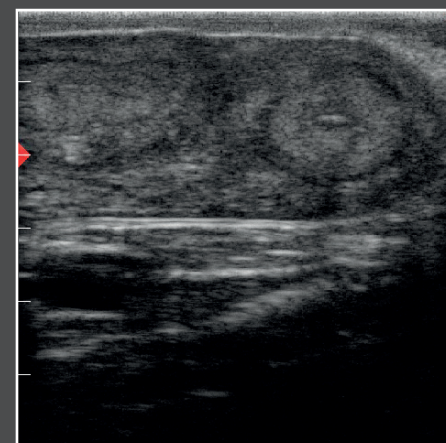

ŁĄCZNOŚĆ BEZPRZEWODOWA

Wbudowana antena WiFi i darmowa aplikacja pozwalają na szybkie udostępnianie obrazów i cineloop'ów.

AUTOMATYCZNY POMIAR PĘCZERZYKA

Już nie musisz się zastanawiać, w którym miejscu wymiar pęcherzyka jest największy. iScan mini zrobi to za Ciebie.

Obrazy diagnostyczne

Ciąża

Ciałko żółte

Jajnik – pomiar

Rogi macicy

Zastosowanie

- Diagnostyka układu rozrodczego
- Potwierdzenie i monitorowanie ciąży
- Określenie płci płodu
- Określenie wieku płodu
- Pomiar grubości tkanki tłuszczowej
- Badanie ultrasonograficzne płuc
- i wiele innych