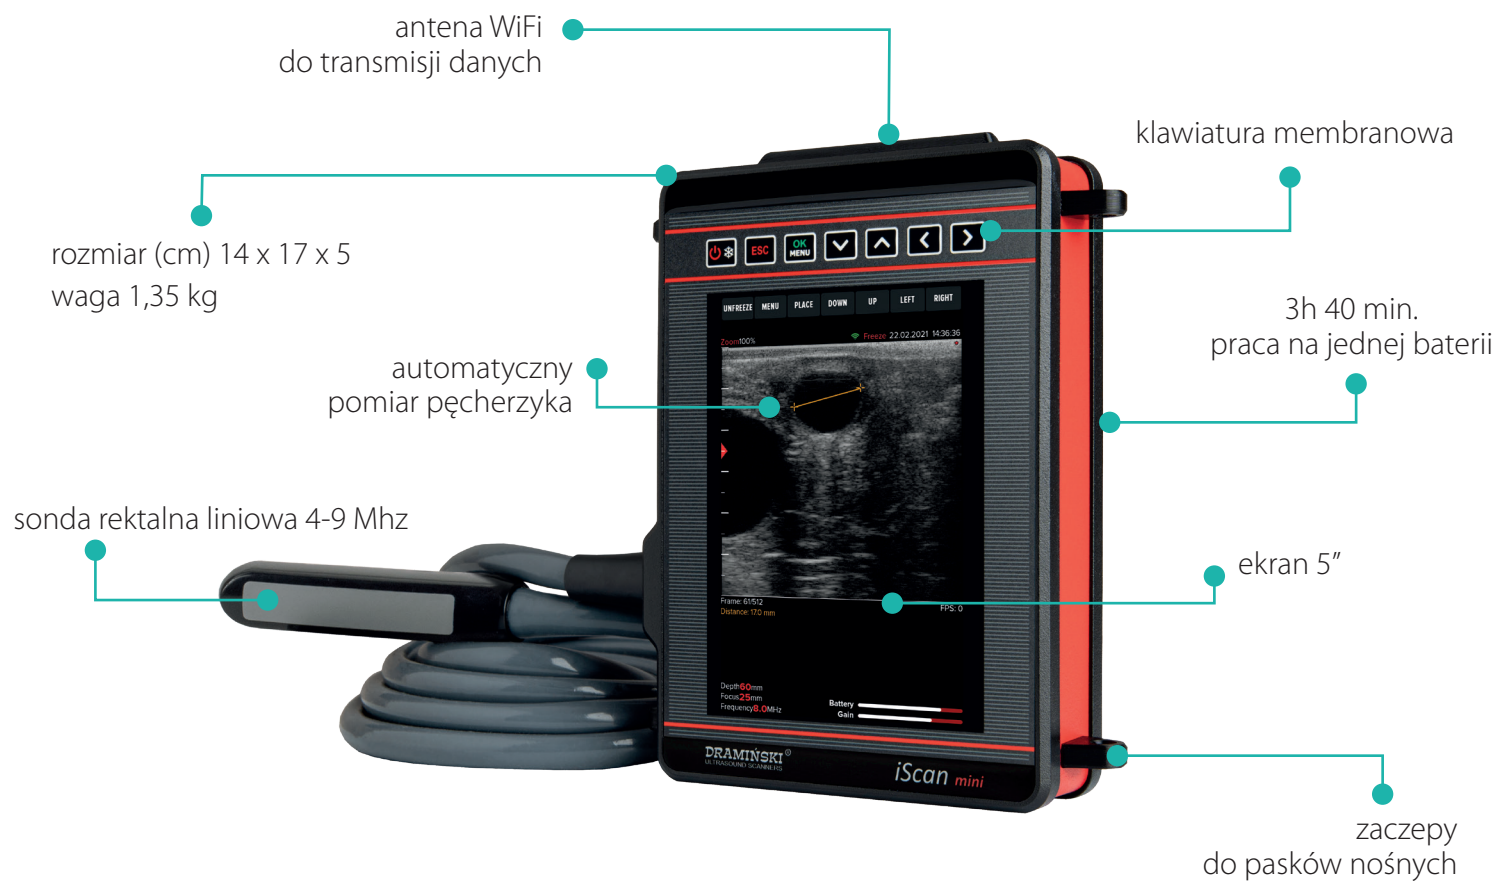

DRAMIŃSKI®

Przenośne ultrasonografy weterynaryjne

iScan mini

Expect more. Use mini

VET

www.draminski.pl

Ultrasonograf *iScan mini*

iScan mini to odpowiedź na głos lekarzy weterynarii pracujących w terenie. Prosty w obsłudze, ma genialny obraz i jest niewiele większy od Twojego telefonu! To niezbędne narzędzie w pracy każdego lekarza weterynarii zajmującego się rozrodem zwierząt gospodarskich. Lekki i poręczny, został stworzony by ułatwić Ci pracę.

ŁĄCZNOŚĆ BEZPRZEWODOWA

Wbudowana antena WiFi i darmowa aplikacja pozwalają na szybkie udostępnianie obrazów i cineloop'ów.

AUTOMATYCZNY POMIAR PĘCZERZYKA

Już nie musisz się zastanawiać, w którym miejscu wymiar pęcherzyka jest największy. iScan mini zrobi to za Ciebie.

ZOPTYMALIZOWANY WORKFLOW

Łatwe do zaprogramowania klawisze, które możesz dopasować do swoich potrzeb.

PRZEJRZYSTY OBRAZ

LuciD to funkcja redukująca szum i poprawiająca przejrzystość obrazu.

SZYBKOŚĆ I WYBÓR PRIORYTETU

Wybierz pomiędzy obrazem składanym ze 128, a 256 liniami, dopasuj odpowiednią szybkość odświeżania i rozdzielczość.

EKRAN I GOGLE

Korzystaj z wbudowanego ekranu lub gogli OLED. Obraz zawsze będzie wyraźny i kontrastowy.