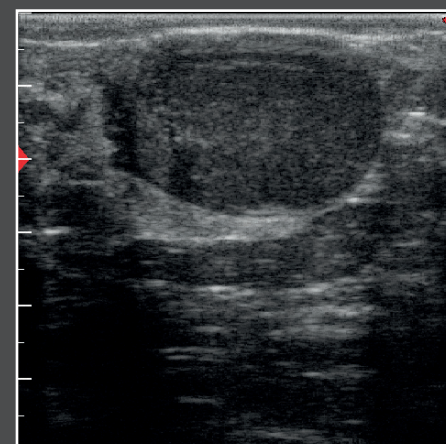

ŁĄCZNOŚĆ BEZPRZEWODOWA

Wbudowana antena WiFi i darmowa aplikacja pozwalają na szybkie udostępnianie obrazów i cineloop'ów.

AUTOMATYCZNY POMIAR PĘCZERZYKA

Już nie musisz się zastanawiać, w którym miejscu wymiar pęcherzyka jest największy. iScan mini zrobi to za Ciebie.

Wybierz pomiędzy obrazem składanym ze 128, a 256 liniami, dopasuj odpowiednią szybkość odświeżania i rozdzielczość.

EKRAN I GOGLE

Korzystaj z wbudowanego ekranu lub gogli OLED. Obraz zawsze będzie wyraźny i kontrastowy.

Obrazy diagnostyczne

Ciąża

Ciałko żółte

Jajnik – pomiar

Rogi macicy

Zastosowanie

- Diagnostyka układu rozrodczego
- Potwierdzenie i monitorowanie ciąży
- Określenie płci płodu
- Określenie wieku płodu
- Pomiar grubości tkanki tłuszczowej
- Badanie ultrasonograficzne płuc
- i wiele innych