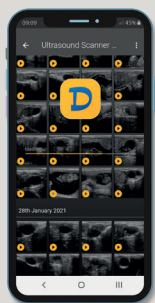

DRAMIŃSKI
CARE AND SHARE **app**

Aplikacja na system Android