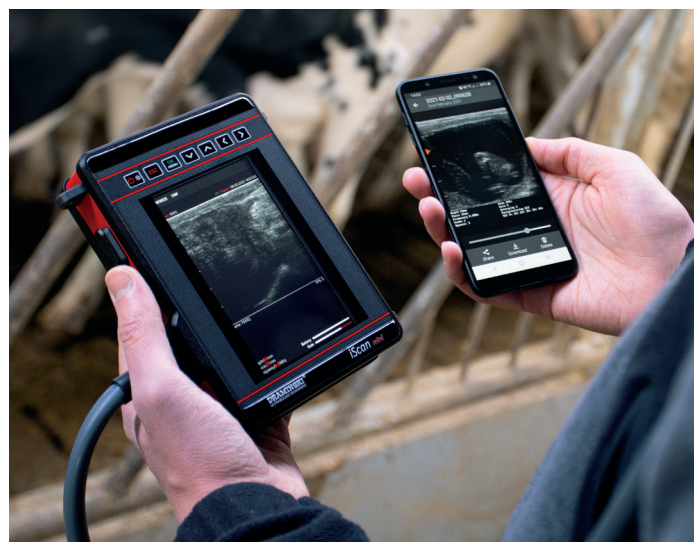

W komplecie

- Ultrasonograf z głowicą liniową rektalną
- 2 x akumulator zewnętrzny
- Ładowarka do akumulatorów z przewodem zasilającym 230V
- Paski nośne
- Walizka transportowa
- Instrukcja użytkownika na nośniku USB

Obrazy diagnostyczne

Zastosowanie

- Diagnostyka układu rozrodczego
- Potwierdzenie i monitorowanie ciąży
- Określenie płci płodu
- Określenie wieku płodu
- Pomiar grubości tkanki tłuszczowej
- Badanie ultrasonograficzne płuc
- i wiele innych