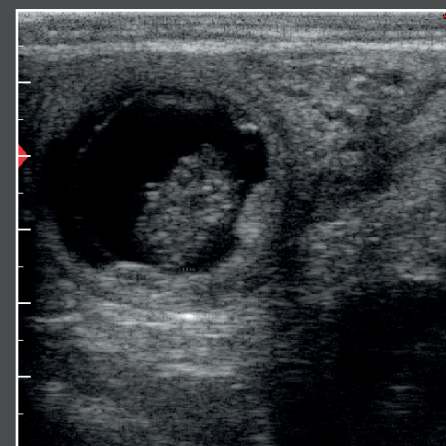

ŁĄCZNOŚĆ BEZPRZEWODOWA

Wbudowana antena WiFi i darmowa aplikacja pozwalają na szybkie udostępnianie obrazów i cineloop'ów.

AUTOMATYCZNY POMIAR PĘCZERZYKA

Już nie musisz się zastanawiać, w którym miejscu wymiar pęcherzyka jest największy. iScan mini zrobi to za Ciebie.

Wybierz pomiędzy obrazem składanym ze 128, a 256 liniami, dopasuj odpowiednią szybkość odświeżania i rozdzielczość.

EKRAN I GOGLE

Korzystaj z wbudowanego ekranu lub gogli OLED. Obraz zawsze będzie wyraźny i kontrastowy.

Obrazy diagnostyczne

Ciąża

Ciałko żółte

Jajnik – pomiar

Rogi macicy

Zastosowanie

- Diagnostyka układu rozrodczego
- Potwierdzenie i monitorowanie ciąży
- Określenie płci płodu
- Określenie wieku płodu
- Pomiar grubości tkanki tłuszczowej
- Badanie ultrasonograficzne płuc
- i wiele innych