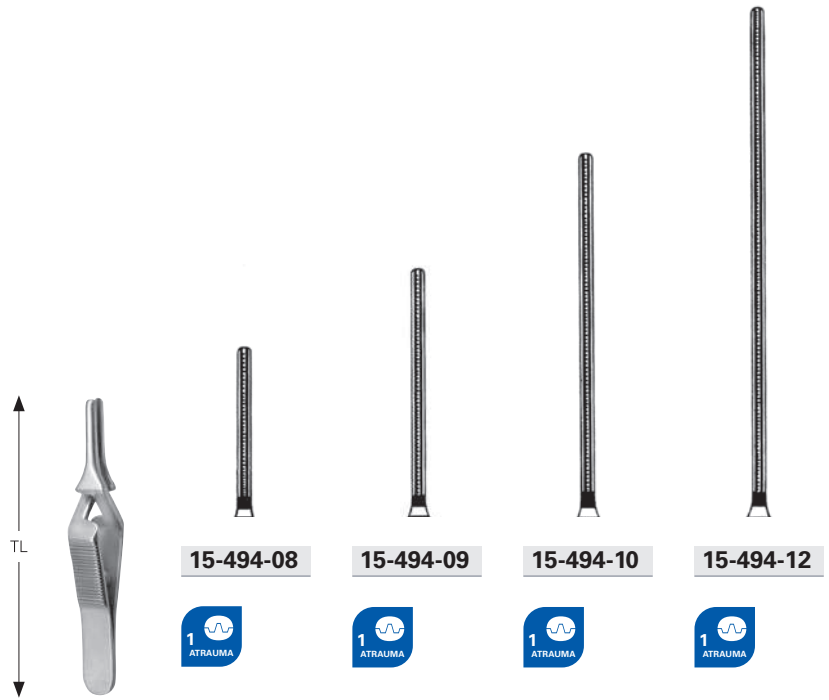

**DE BAKEY**

**15-492-50** TL 50 mm

**15-494-08** TL 80 mm  
**15-494-09** TL 90 mm  
**15-494-10** TL 105 mm  
**15-494-12** TL 124 mm

**DE BAKEY**

**15-494-08** TL 80 mm  
**15-494-09** TL 90 mm  
**15-494-10** TL 105 mm  
**15-494-12** TL 124 mm

**DE BAKEY**

**15-493-48** TL 48 mm

**15-495-08** TL 78 mm  
**15-495-09** TL 86 mm  
**15-495-10** TL 97 mm  
**15-495-11** TL 114 mm

**DE BAKEY**

**15-495-08** TL 78 mm  
**15-495-09** TL 86 mm  
**15-495-10** TL 97 mm  
**15-495-11** TL 114 mm