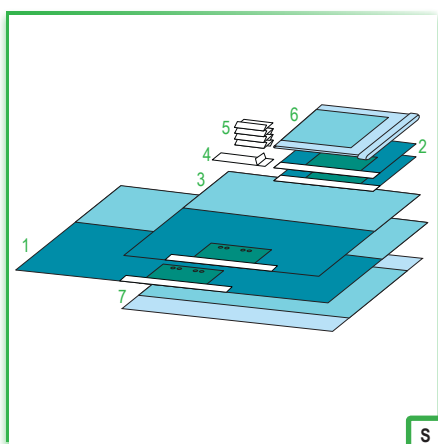

*dodatkowo zestaw jest owinięty w serwetę włókninową o wymiarach 80x90 cm

ZESTAW UNIWERSALNY V

380379 4

ZESTAW MULTIPLEX UNIVERSUS 180/25C

rozmiar szt.

1. serweta górna z taśmą samoprzylepną - ekran anestetyczny	220x180	1
2. serwety boczne z taśmą samoprzylepną	75x120	2
3. serweta dolna z taśmą samoprzylepną	250x180	1
4. serwety chirurgiczne	75x90	3
5. taśma samoprzylepna typu RZEP	2x23	2
6. kieszeń dwukomorowa samoprzylepna	2x15x30	2
7. folia chirurgiczna	45x55	1
8. osłona na stolik MAYO	79x145	1
9. czerwona osłona na stolik MAYO	80x145	1
10. serweta na stolik - (owinięcie zestawu)	150x150	1

ZESTAW UNIWERSALNY WZMOCNIONY (4 warstwy) 699054 6/12

rozmiar szt.

1. serweta górna z taśmą samoprzylepną z dodatkową warstwą chłonną w strefie krytycznej i z organizatorami przewodów	240x150	1
2. serwety boczne z taśmą samoprzylepną z dodatkową warstwą chłonną w strefie krytycznej	90x75	2
3. serweta dolna z taśmą samoprzylepną z dodatkową warstwą chłonną w strefie krytycznej i z organizatorami przewodów	175x175	1
4. taśma samoprzylepna	9x49	1
5. ręczniki chłonne	18x25	1
6. osłona na stolik MAYO	79x145	4
7. serweta na stolik - (owinięcie zestawu)	150x190	1

ZESTAW UNIWERSALNY XL WZMOCNIONY (4 warstwy) 699140 5/10

rozmiar szt.

UNIVERSAL SET WITH MSC

1. serweta górna z taśmą samoprzylepną z dodatkową warstwą chłonną w strefie krytycznej i z organizatorami przewodów	300x175	1
2. serwety boczne z taśmą samoprzylepną z dodatkową warstwą chłonną w strefie krytycznej	100x100	2
3. serweta dolna z taśmą samoprzylepną z dodatkową warstwą chłonną w strefie krytycznej i z organizatorami przewodów	175x175	1
4. taśma samoprzylepna	9x49	1
5. ręczniki chłonne	18x25	4
6. osłona na stolik MAYO	79x145	1
7. serweta na stolik - (owinięcie zestawu)	150x190	1