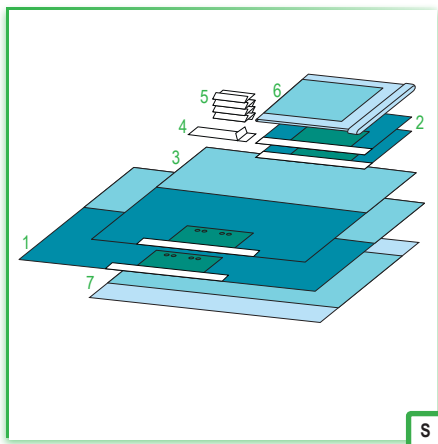

*dodatkowo zestaw jest owinięty w serwetę włókninową o wymiarach 80x90 cm

ZESTAW UNIWERSALNY V

380379 4

ZESTAW MULTIPLEX UNIVERSUS 180/25C

rozmiar szt.

1. serweta górna z taśmą samoprzylepną - ekran anestetyczny	220x180	1
2. serwety boczne z taśmą samoprzylepną	75x120	2
3. serweta dolna z taśmą samoprzylepną	250x180	1
4. serwety chirurgiczne	75x90	3
5. taśma samoprzylepna typu RZEP	2x23	2
6. kieszeń dwukomorowa samoprzylepna	2x15x30	2
7. folia chirurgiczna	45x55	1
8. osłona na stolik MAYO	79x145	1
9. czerwona osłona na stolik MAYO	80x145	1
10. serweta na stolik - (owinięcie zestawu)	150x150	1

ZESTAW UNIWERSALNY WZMOCNIONY (4 warstwy) 699054 6/12

rozmiar szt.

1. serweta górna z taśmą samoprzylepną z dodatkową warstwą chłonną w strefie krytycznej i z organizatorami przewodów	240x150	1
2. serwety boczne z taśmą samoprzylepną z dodatkową warstwą chłonną w strefie krytycznej	90x75	2
3. serweta dolna z taśmą samoprzylepną z dodatkową warstwą chłonną w strefie krytycznej i z organizatorami przewodów	175x175	1
4. taśma samoprzylepna	9x49	1
5. ręczniki chłonne	18x25	1
6. osłona na stolik MAYO	79x145	4
7. serweta na stolik - (owinięcie zestawu)	150x190	1

ZESTAW UNIWERSALNY XL WZMOCNIONY (4 warstwy) 699140 5/10

rozmiar szt.

UNIVERSAL SET WITH MSC

1. serweta górna z taśmą samoprzylepną z dodatkową warstwą chłonną w strefie krytycznej i z organizatorami przewodów	300x175	1
2. serwety boczne z taśmą samoprzylepną z dodatkową warstwą chłonną w strefie krytycznej	100x100	2
3. serweta dolna z taśmą samoprzylepną z dodatkową warstwą chłonną w strefie krytycznej i z organizatorami przewodów	175x175	1
4. taśma samoprzylepna	9x49	1
5. ręczniki chłonne	18x25	4
6. osłona na stolik MAYO	79x145	1
7. serweta na stolik - (owinięcie zestawu)	150x190	1