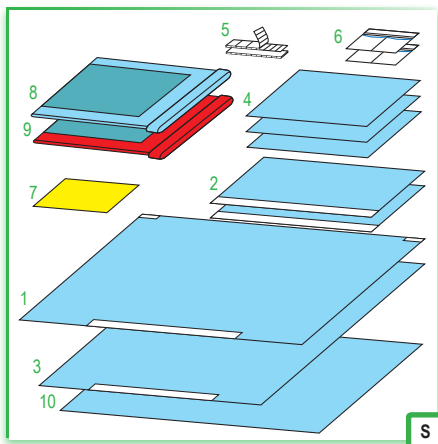

ZESTAW UNIWERSALNY IV

380376 5

ZESTAW MULTIPLEX UNIVERSUS 175/2KC

rozmiar szt.

1. serweta górna z taśmą samoprzylepną - ekran anestetyczny	240x150	1
2. serwety boczne z taśmą samoprzylepną	75x90	2
3. serweta dolna z taśmą samoprzylepną	175x180	1
4. taśma samoprzylepna	9x49	1
5. ręczniki chłonne	30x40	4
6. kieszeń jednokomorowa samoprzylepna ze sztywnikiem	40x60	1
7. czerwona osłona na stolik MAYO	80x145	1
8. serweta na stolik - (owinięcie zestawu)	150x200	1

*dodatkowo zestaw jest owinięty w serwetę włókninową o wymiarach 80x90 cm

ZESTAW UNIWERSALNY V

380379 4

ZESTAW MULTIPLEX UNIVERSUS 180/25C

rozmiar szt.

1. serweta górna z taśmą samoprzylepną - ekran anestetyczny	220x180	1
2. serwety boczne z taśmą samoprzylepną	75x120	2
3. serweta dolna z taśmą samoprzylepną	250x180	1
4. serwety chirurgiczne	75x90	3
5. taśma samoprzylepna typu RZEP	2x23	2
6. kieszeń dwukomorowa samoprzylepna	2x15x30	2
7. folia chirurgiczna	45x55	1
8. osłona na stolik MAYO	79x145	1
9. czerwona osłona na stolik MAYO	80x145	1
10. serweta na stolik - (owinięcie zestawu)	150x150	1

ZESTAW UNIWERSALNY WZMOCNIONY (4 warstwy) 699054 6/12

rozmiar szt.

1. serweta górna z taśmą samoprzylepną z dodatkową warstwą chłonną w strefie krytycznej i z organizatorami przewodów	240x150	1
2. serwety boczne z taśmą samoprzylepną z dodatkową warstwą chłonną w strefie krytycznej	90x75	2
3. serweta dolna z taśmą samoprzylepną z dodatkową warstwą chłonną w strefie krytycznej i z organizatorami przewodów	175x175	1
4. taśma samoprzylepna	9x49	1
5. ręczniki chłonne	18x25	1
6. osłona na stolik MAYO	79x145	4
7. serweta na stolik - (owinięcie zestawu)	150x190	1