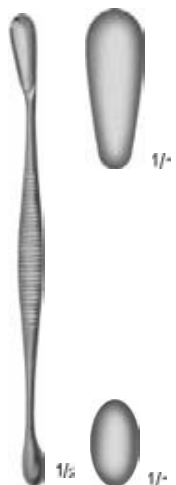

Instrumente für die Neurochirurgie

Instruments for Neurosurgery

Instrumentos para la neurocirugía

Instrumentes pour la neurochirurgie

Strumenti per la neurochirurgia

Scharfe Löffel
 Bone Curettes
 Cucharillas cortantes
 Curettes coupantes
 Curette taglienti

MARTINI
 66-0160
 - 66-0163

WILLIGER
 66-0165
 - 66-0168

VOLKMANN
 47-0400
 12,5 cm, 5"

VOLKMANN
 47-0405
 16,5 cm, 6 1/2"

VOLKMANN
 47-0410
 20,5 cm, 8"

47-0425
 21,0 cm, 8 1/4"

7\ Ubj YXk N N Y89AC J9FG=CB cZ7 58! ?5G'D8: !9Xlcf fl hd.#k k k 'WX Ug'Wa l'
 H g h i hsb mUddYUg b N YXYa e j Yfglcb H g h i hsb mUddYUg b N YXYa e j YX'k N N YZ j Yfglcb
 7\ Ubj YXk N N Y89AC J9FG=CB cZ7 58! ?5G'D8: !9Xlcf fl hd.#k k k 'WX Ug'Wa l'
 H g h i hcb mUddYUg b N YXYa c j Yfglcb H g h i hcb mUddYUg b N YXYa c j YX'k N N YZ j Yfglcb
 7\ Ubj YXk N N Y89AC J9FG=CB cZ7 58! ?5G'D8: !9Xlcf fl hd.#k k k 'WX Ug'Wa l'

► Photo shows this instrument.

Scharfe Löffel

Bone Curettes
 Cucharillas cortantes
 Curettes coupantes
 Curette taglienti

-  1/2
Fig. 0000
47-0510
-  1/2
Fig. 000
47-0511
-  1/2
Fig. 00
47-0512
-  1/2
Fig. 0
47-0513
-  1/2
Fig. 1
47-0514
-  1/2
Fig. 2
47-0515
-  1/2
Fig. 3
47-0516
-  1/2
Fig. 4
47-0517
-  1/2
Fig. 5
47-0518
-  1/2
Fig. 6
47-0519

VOLKMANN
 47-0510
 - 47-0519
 17,0 cm, 6 3/4"

-  1/2
Fig. 000
47-0520
-  1/2
Fig. 00
47-0521
-  1/2
Fig. 0
47-0522
-  1/2
Fig. 1
47-0523
-  1/2
Fig. 2
47-0524
-  1/2
Fig. 3
47-0525
-  1/2
Fig. 4
47-0526
-  1/2
Fig. 5
47-0527
-  1/2
Fig. 6
47-0528
-  1/2
Fig. 7
47-0529