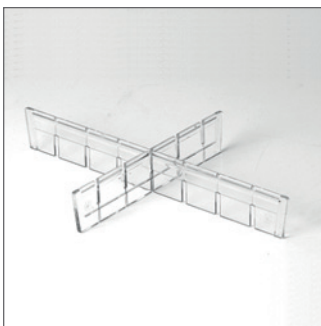

PC BASKETS 300 X 400

KOSZ PC 300 X 400

Article Number Numer artykułu	Dimensions (WxDxH) Wymiary (SxGxW)
15004 00028	300 x 400 x 50 mm
15004 00002	300 x 400 x 100 mm
15004 00004	300 x 400 x 200 mm

PC BASKETS 600 X 400

KOSZ PC 600 X 400

Article Number Numer artykułu	Dimensions (WxDxH) Wymiary (SxGxW)
15004 00010	600 x 400 x 50 mm
15004 00006	600 x 400 x 100 mm
15004 00008	600 x 400 x 200 mm

SEPARATIONS LENGTH 300

PRZEGRODA 300