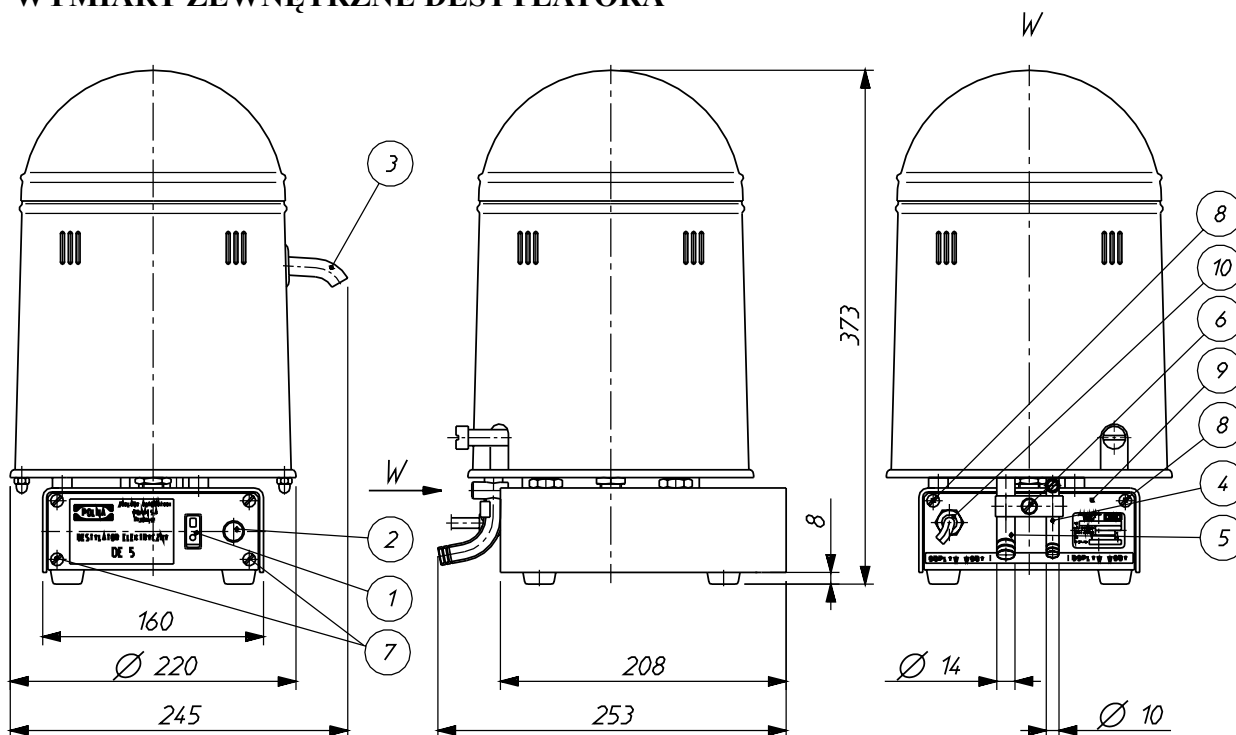

DZIAŁANIE

Woda doprowadzona do destylatora, ogrzana wstępnie podczas przepływu przez chłodnicę, napetnia kocioł do żądanego poziomu, a jej nadmiar jest odprowadzany przewodem przelewowym na zewnątrz. Ciepło dostarczone przez grzejnik powoduje wrzenie wody w kotle, a wytworzona para wodna wpływa do chłodnicy, gdzie po ochłodzeniu ulega kondensacji i wypływa na zewnątrz jako destylat.

Zastosowany w chłodnicy deflegmator zabezpiecza przed dostawaniem się nieodparowanych cząstek wody do destylatu.

SPOSÓB ZAMAWIANIA

W zamówieniu należy podać nazwę i typ destylatora.

DANE TECHNICZNE

Typ aparatu	DE 5	DE 2
Klasa ochrony aparatu	I	I
Wydajność destylatu	ok. 4 dm³/h	ok. 2 dm³/h
Zużycie wody	ok. 50 dm³/h	ok. 35 dm³/h
Pobór mocy	3 kW	2,2 kW
Napięcie znamionowe	230V ~	230V ~
Masa	8 kg	8 kg
Wymiary zewnętrzne	wg rys 1	wg rys 1

WYMIARY ZEWNĘTRZNE DESTYLATORA

Destylator elektryczny DE 2 i DE 5

Producent i Dystrybutor
Zakłady Automatyki "Polna" S.A.
ul. Obozowa 23, 37-700 Przemyśl
telefon: (016-678-66-01)
fax.: (016)-678-65-24, (016)-678-37-10
www.polna.com.pl
e-mail: marketing@polna.com.pl