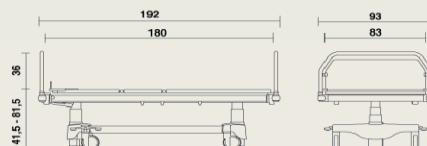

Kołyska Toby

03005

Kołyska Toby składa się z drewnianego wózka i zdejmowanego koszyka.

Wózek

- 2 drewniane nogi laminowane
- Nogi są ze sobą zespolone czterema metalowymi rurami.
- 2 górne rury są ze sobą zespolone trzema metalowymi wspornikami.
- Rama jest wykończona metalową pokrywą.
- Kształt wózka umożliwia przystawienie kołyski nad łóżkiem matki.

Koszyk

- Koszyk jest wykonany z pleksy
- Zdejmowany
- Możliwy do ustawienia w odwróconej pozycji Trendelenburga

Kolory

Dysponujemy szeroką gamą kolorystyczną.
Karty próbek i same próbki dostępne na życzenie.

Wymiary

- DxSxW | 79 cm x 51 cm x 94 cm

Materiały i wykończenie

- Metal: wykończony żywicą epoksydową RAL 9006 w kolorze białego aluminium lub chromu (*).
- Syntetyczne.
- Laminat.
- Zawiasy wyposażone w łożyska samosmarujące (=brak konieczności konserwacji).
- Możliwość stosowania większości środków czyszczących.