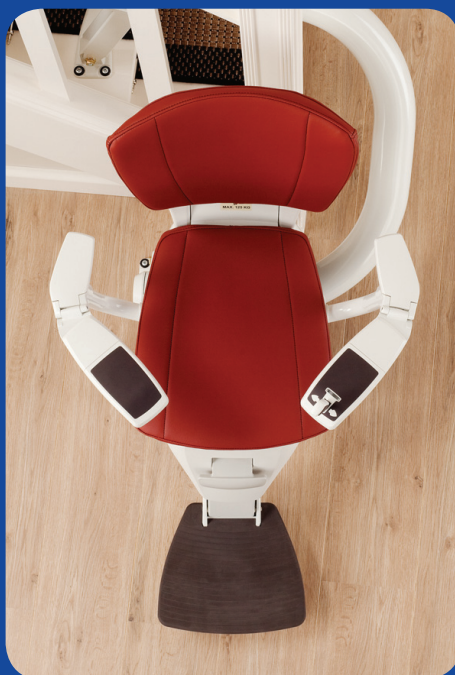

Krzesło schodowe Flow jest także dostępne z pionowym początkiem prowadnicy, jest to idealne rozwiązanie, gdy występuje ograniczona ilość miejsca na dole schodów.

Zakrzywione podłokietniki zapewniają większy komfort i bezpieczeństwo użytkownika.

Krzesło schodowe Flow bardzo łatwo się składa, pozostawiając wolną przestrzeń na schodach dla innych użytkowników.

FLOW

Cechy i korzyści

Niezwykłe kompaktowe i przestronne urządzenie

Pojedynczy tor może być zamontowany po lewej lub po prawej stronie schodów. Opatentowany oraz unikalny system zaawansowanego obrotu krzeselka wraz z podnóżkiem ASL (dostępny jako opcja) pozwala na instalację oraz użytkowanie urządzenia na bardzo wąskich schodach przy zachowaniu komfortowych rozmiarów siedziska. Zaparkowane krzeselko Flow zajmuje bardzo mało miejsca, ponieważ ma składane podłokietniki, podnóżek oraz istnieje możliwość parkowania krzeselka „za rogiem” schodów. Dzięki użyciu opcji pionowego startu, krzeselko schodowe Flow może być zamontowane przed pierwszym stopniem pozostawiając maksymalną ilość wolnej przestrzeni dla innych użytkowników oraz możliwość swobodnego otwierania drzwi.

Wygodne siedzisko

Krzeselko schodowe Flow posiada nowoczesny wygląd oraz szeroki wybór kolorów obić. Zarówno podnóżek jak i wysokość siedziska może być dostosowana do indywidualnych potrzeb użytkownika. Dostępne regulacje wysokości, zakrzywione oraz składane podłokietniki dodatkowo połączone z systemem automatycznego obrotu gwarantują wygodę pokonywania schodów na najwyższym poziomie.