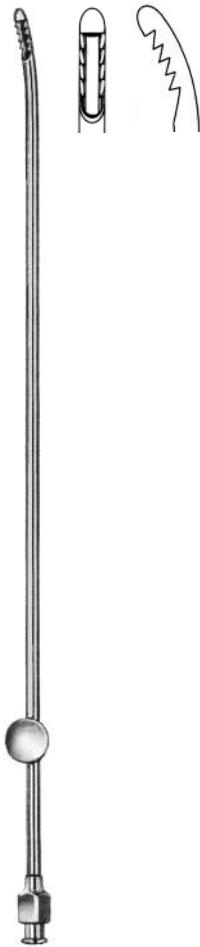

Cusco
75x17 mm **27-003-02**
75x32 mm **27-006-01**
85x35 mm **27-006-02**
100x35 mm **27-006-03**

Cusco, Schweizer Modell
90x22 mm **27-007-01**
100x25 mm **27-007-02**
105x27 mm **27-007-03**

Semm
90x14-18 mm **27-008-01**
100x17-20 mm **27-008-02**
100x25-30 mm **27-008-03**

27-220-06
27-221-06

8,0 mm
gerade/straight
seitwärts gebogen/curved sideways

27-220-08
27-221-08

10,0 mm
gerade/straight
seitwärts gebogen/curved sideways

27-220-10
27-221-10

Jacobs
21,0 cm 27-222-21

Pratt
26,0 cm 27-224-28

Cerny
21,0 cm 27-226-21

Lahey, 2x2
15,5 cm 27-228-01

Lahey, 3x3
15,5 cm 27-228-02

Braun, 4x4
15,5 cm 27-228-03

Museux, 2x2
20,0 cm 27-228-04

bewegliche Maulteile
 movable jaws

Dartigues
 25,5 cm 27-230-22

Somer
 23,5 cm 27-231-23

Collin
 25,5 cm 27-232-25

Doyen
 16,5 cm 27-233-17

Doyen
 17 cm 27-234-17

Novak, 24,0 cm

- Ø 1,0 mm **27-301-01**
- Ø 2,0 mm **27-301-02**
- Ø 3,0 mm **27-301-03**
- Ø 4,0 mm **27-301-04**

Randall, 24 cm

- Ø 4,0 mm **27-303-04**