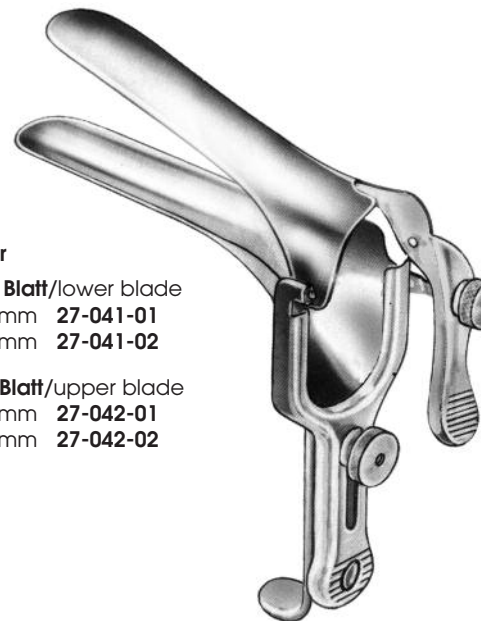

Kristeller

unteres Blatt/lower blade

- 110x18 mm **27-041-01**
- 110x20 mm **27-041-02**

oberes Blatt/upper blade

- 115x14 mm **27-042-01**
- 115x16 mm **27-042-02**

Kristeller

- **Satz/Set** 110x18 mm **27-040-01**
- **Satz/Set** 110x20 mm **27-040-02**