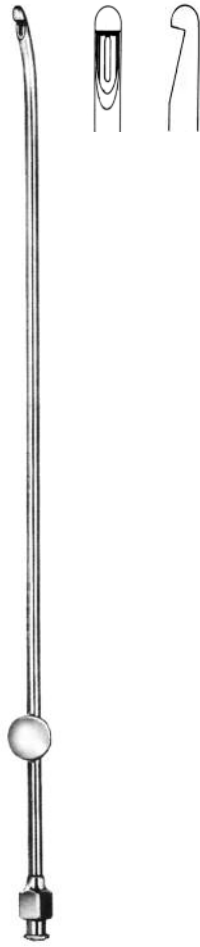

Cusco
75x17 mm **27-003-02**
75x32 mm **27-006-01**
85x35 mm **27-006-02**
100x35 mm **27-006-03**

Cusco, Schweizer Modell
90x22 mm **27-007-01**
100x25 mm **27-007-02**
105x27 mm **27-007-03**

Semm
90x14-18 mm **27-008-01**
100x17-20 mm **27-008-02**
100x25-30 mm **27-008-03**

Cerny
21,0 cm 27-226-21

Lahey, 2x2
15,5 cm 27-228-01

Lahey, 3x3
15,5 cm 27-228-02

Braun, 4x4
15,5 cm 27-228-03

Museux, 2x2
20,0 cm 27-228-04

bewegliche Maulteile
 movable jaws

Dartigues
 25,5 cm 27-230-22

Somer
 23,5 cm 27-231-23

Collin
 25,5 cm 27-232-25

Doyen
 16,5 cm 27-233-17

Doyen
 17 cm 27-234-17

Novak, 24,0 cm

- Ø 1,0 mm **27-301-01**
- Ø 2,0 mm **27-301-02**
- Ø 3,0 mm **27-301-03**
- Ø 4,0 mm **27-301-04**

Randall, 24 cm

- Ø 4,0 mm **27-303-04**

Kevorkian, 30,0 cm

- Ø 4,0 mm **27-305-04**

Modell Berlin, 27,0 cm
Ø 3,5 mm **27-307-03**

Modell München, 27,0 cm
Ø 4,0 mm **27-307-04**

Modell München, 27,0 cm
Ø 5,0 mm **27-307-05**

24 cm
 Ø 3,0 mm **27-309-03**