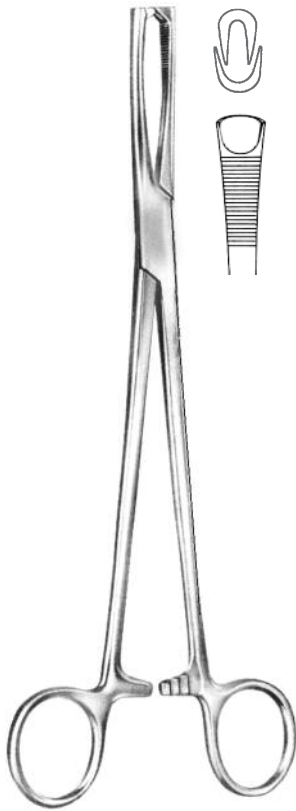

27-220-06
27-221-06

8,0 mm
gerade/straight
seitwärts gebogen/curved sideways

27-220-08
27-221-08

10,0 mm
gerade/straight
seitwärts gebogen/curved sideways

27-220-10
27-221-10

Jacobs
21,0 cm 27-222-21

Pratt
26,0 cm 27-224-28

Collin
 25,5 cm 27-232-25

Doyen
 16,5 cm 27-233-17

Doyen
 17 cm 27-234-17

Novak, 24,0 cm

- Ø 1,0 mm **27-301-01**
- Ø 2,0 mm **27-301-02**
- Ø 3,0 mm **27-301-03**
- Ø 4,0 mm **27-301-04**

Randall, 24 cm

- Ø 4,0 mm **27-303-04**