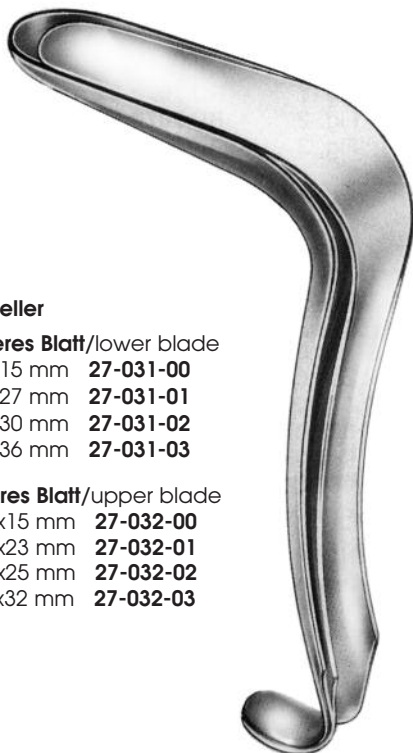

Kristeller

unteres Blatt/lower blade

- 70x15 mm **27-031-00**
- 70x27 mm **27-031-01**
- 70x30 mm **27-031-02**
- 90x36 mm **27-031-03**

oberes Blatt/upper blade

- 70x15 mm **27-032-00**
- 70x23 mm **27-032-01**
- 80x25 mm **27-032-02**
- 100x32 mm **27-032-03**

Kristeller

- **Satz/Set** 70x15 mm **27-030-00**
- **Satz/Set** 70x27 mm **27-030-01**
- **Satz/Set** 70x30 mm **27-030-02**
- **Satz/Set** 90x36 mm **27-030-03**