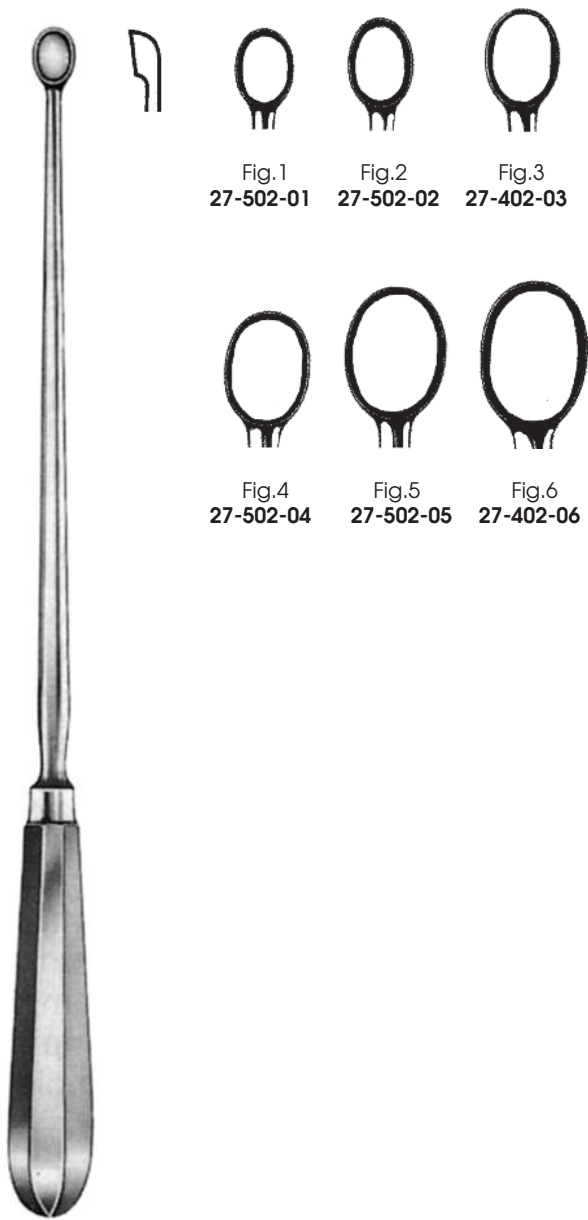

Collin
 25,5 cm 27-232-25

Doyen
 16,5 cm 27-233-17

Doyen
 17 cm 27-234-17

Novak, 24,0 cm

- Ø 1,0 mm **27-301-01**
- Ø 2,0 mm **27-301-02**
- Ø 3,0 mm **27-301-03**
- Ø 4,0 mm **27-301-04**

Randall, 24 cm

- Ø 4,0 mm **27-303-04**

Kevorkian, 30,0 cm

- Ø 4,0 mm **27-305-04**

Modell Berlin, 27,0 cm
Ø 3,5 mm **27-307-03**

Modell München, 27,0 cm
Ø 4,0 mm **27-307-04**

Modell München, 27,0 cm
Ø 5,0 mm **27-307-05**

24 cm
 Ø 3,0 mm **27-309-03**

Schubert
21,0 cm **27-402-21**
29,0 cm **27-402-29**

Schubert
26,0 cm **27-403-26**

Fig. 1
27-405-24

Fig. 2
27-405-25

Schumacher, 24,0 cm

Van Doren
mit Sperre/with ratchet
25,0 cm 27-406-25

Van Doren
ohne Sperre/without ratchet
25,0 cm 27-406-26

Thoms-Gaylor
S-gebogen/s-curved
24,0 cm 27-407-24

Gelhorn
23,0 cm 27-409-23

Alexander
 28,0 cm 27-410-28

Schuhmacher, 24,0 cm

Fig. 1
 27-412-01

Fig. 2
 27-412-02

Eppendorf
 20,0 cm 27-414-20

Kevorkian
 24,5 cm 27-416-24