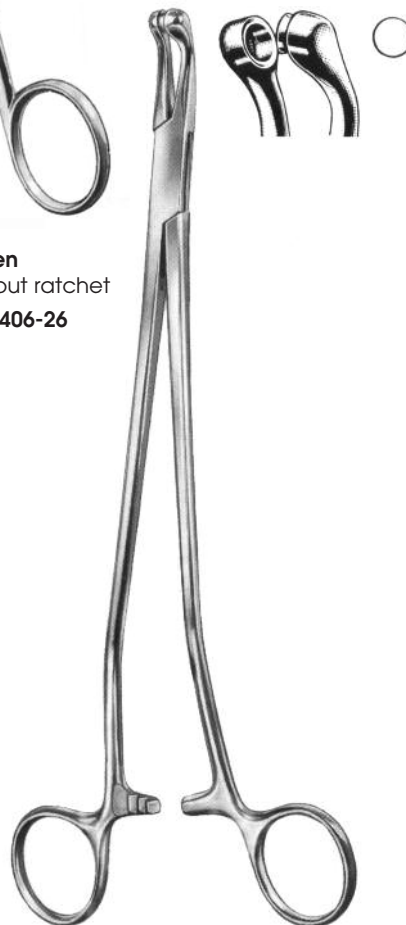

27-309-99

- 27-320-00** **Schulze, komplett in Holzetui**
complete in wooden case
- 27-330-00** **ohne Manometer**
without Manometer
- 27-340-00** **Manometer, allein**
Manometer only

Faure
21,0 cm **27-401-21**
24,0 cm **27-401-24**

Schubert
21,0 cm **27-402-21**
29,0 cm **27-402-29**

Schubert
26,0 cm **27-403-26**

Fig. 1
27-405-24

Fig. 2
27-405-25

Schumacher, 24,0 cm

Van Doren
mit Sperre/with ratchet
25,0 cm 27-406-25

Van Doren
ohne Sperre/without ratchet
25,0 cm 27-406-26