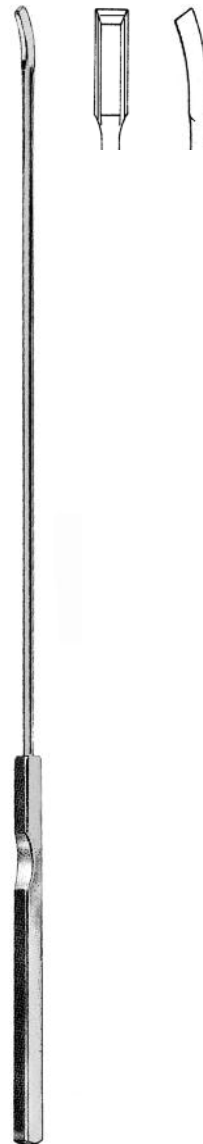

Cusco
75x17 mm **27-003-02**
75x32 mm **27-006-01**
85x35 mm **27-006-02**
100x35 mm **27-006-03**

Cusco, Schweizer Modell
90x22 mm **27-007-01**
100x25 mm **27-007-02**
105x27 mm **27-007-03**

Semm
90x14-18 mm **27-008-01**
100x17-20 mm **27-008-02**
100x25-30 mm **27-008-03**

Cerny
21,0 cm 27-226-21

Lahey, 2x2
15,5 cm 27-228-01

Lahey, 3x3
15,5 cm 27-228-02

Braun, 4x4
15,5 cm 27-228-03

Museux, 2x2
20,0 cm 27-228-04

bewegliche Maulteile
 movable jaws

Dartigues
 25,5 cm 27-230-22

Somer
 23,5 cm 27-231-23

Collin
 25,5 cm 27-232-25

Doyen
 16,5 cm 27-233-17

Doyen
 17 cm 27-234-17

Novak, 24,0 cm

- Ø 1,0 mm **27-301-01**
- Ø 2,0 mm **27-301-02**
- Ø 3,0 mm **27-301-03**
- Ø 4,0 mm **27-301-04**

Randall, 24 cm

- Ø 4,0 mm **27-303-04**

Kevorkian, 30,0 cm

- Ø 4,0 mm **27-305-04**

Modell Berlin, 27,0 cm
Ø 3,5 mm **27-307-03**

Modell München, 27,0 cm
Ø 4,0 mm **27-307-04**

Modell München, 27,0 cm
Ø 5,0 mm **27-307-05**

24 cm
 Ø 3,0 mm **27-309-03**