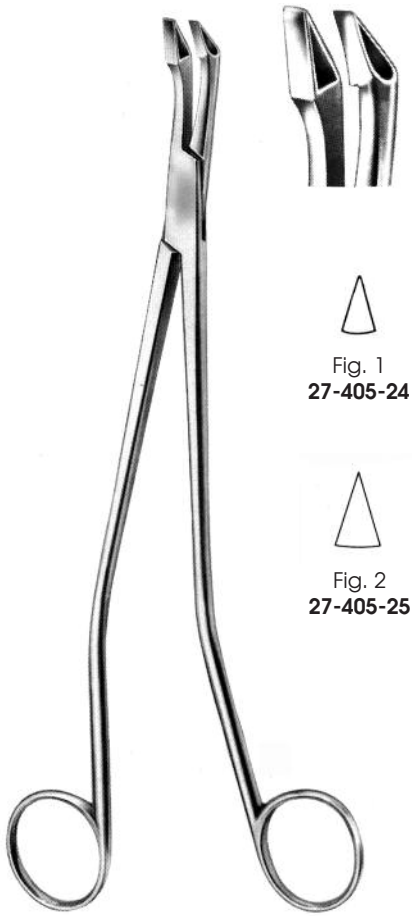

Collin
 25,5 cm 27-232-25

Doyen
 16,5 cm 27-233-17

Doyen
 17 cm 27-234-17

Novak, 24,0 cm

- Ø 1,0 mm **27-301-01**
- Ø 2,0 mm **27-301-02**
- Ø 3,0 mm **27-301-03**
- Ø 4,0 mm **27-301-04**

Randall, 24 cm

- Ø 4,0 mm **27-303-04**

27-309-99

- 27-320-00** **Schulze, komplett in Holzetui**
complete in wooden case
- 27-330-00** **ohne Manometer**
without Manometer
- 27-340-00** **Manometer, allein**
Manometer only

Faure
21,0 cm **27-401-21**
24,0 cm **27-401-24**

Schubert
21,0 cm **27-402-21**
29,0 cm **27-402-29**

Schubert
26,0 cm **27-403-26**

Fig. 1
27-405-24

Fig. 2
27-405-25

Schumacher, 24,0 cm

Van Doren
mit Sperre/with ratchet
25,0 cm 27-406-25

Van Doren
ohne Sperre/without ratchet
25,0 cm 27-406-26

Thoms-Gaylor
S-gebogen/s-curved
24,0 cm 27-407-24

Gelhorn
23,0 cm 27-409-23

Alexander
 28,0 cm 27-410-28

Schuhmacher, 24,0 cm

Fig. 1
 27-412-01

Fig. 2
 27-412-02

Eppendorf
 20,0 cm 27-414-20

Kevorkian
 24,5 cm 27-416-24