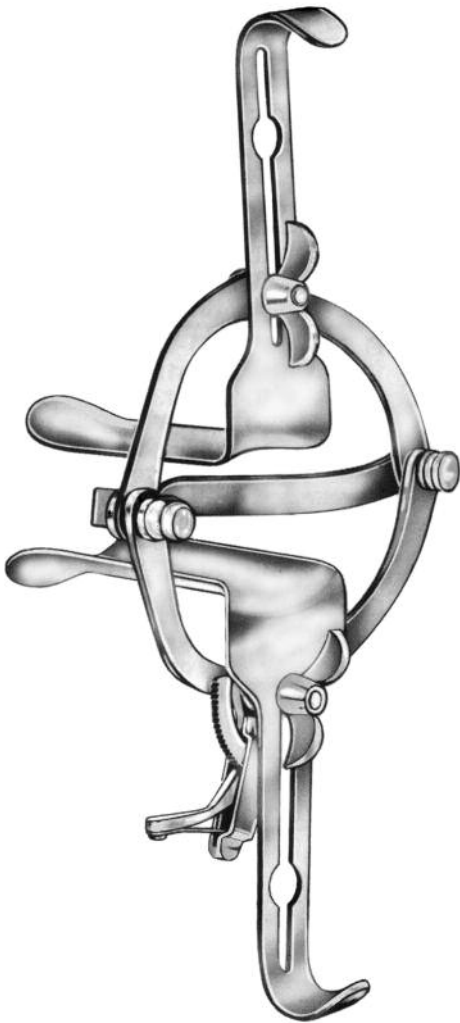

Griff, alleine
 Handle only
27-092-12

Scherback, komplett/complete

27-092-00

Satz bestehend aus:
 Set consisting of:

- 27-092-01 Blatt/blade**
- 27-092-02 Blatt/blade**
- 27-092-03 Blatt/blade**
- 27-092-04 Blatt/blade**
- 27-092-10 Gewicht/weight**
- 27-092-12 Griff/handle**

Auvard

75x45-40 mm **27-093-01**
 105x43-40 mm **27-093-02**

Weissbarth, komplett

80x28 mm **27-094-28**
 85x42 mm **27-094-42**

Auffangsieb, allein
 perforated bottom only
27-094-99

O'Sullivan-O'Connor, komplett
27-095-00