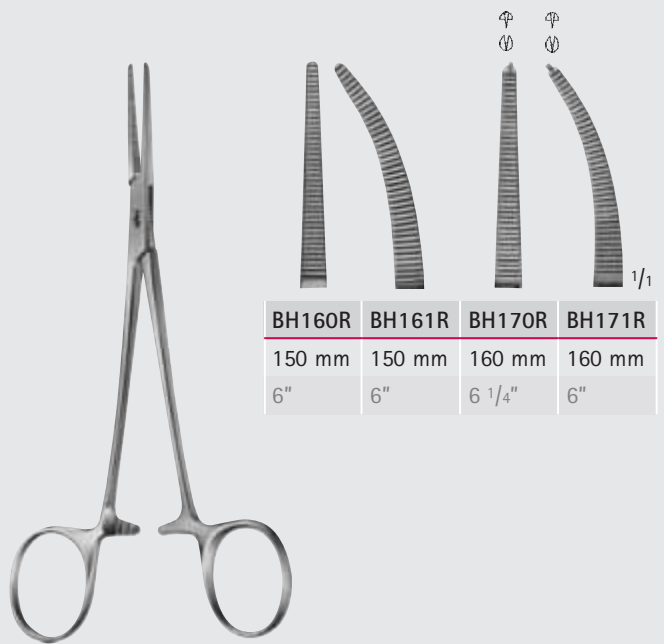

140 mm, 5 1/2"

DUNHILL

BH123R

125 mm, 5"

Arterienklemmen – Hemostatic Forceps

Feine Arterienklemmen

Delicate Hemostatic Forceps

BH

CAIRNS

BH124R-BH125R

150 mm, 6"

CAIRNS

BH126R

seitwärts gebogen
curved to side
145 mm, 5 3/4"

MOYNIHAN

BH127R

150 mm, 6"

LERICHE

BH160R-BH171R

BH160R	BH161R	BH170R	BH171R
150 mm	150 mm	160 mm	160 mm
6"	6"	6 1/4"	6"

MILLIMETERS

Arterienklemmen – Hemostatic Forceps

Feine Arterienklemmen

Delicate Hemostatic Forceps