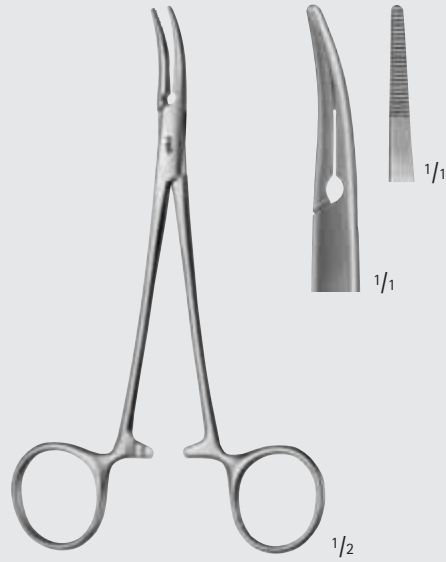

CAIRNS

BH126R

seitwärts gebogen
curved to side
145 mm, 5 3/4"