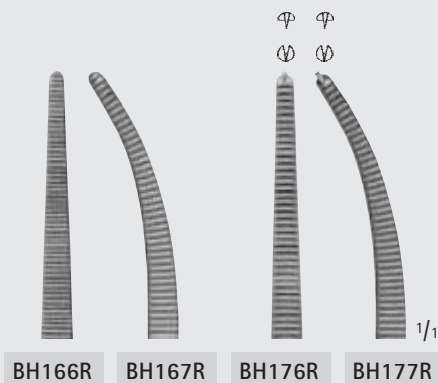

150 mm, 6"

LERICHE

BH160R-BH171R

BH160R	BH161R	BH170R	BH171R
150 mm	150 mm	160 mm	160 mm
6"	6"	6 1/4"	6"

MILLIMETERS

Arterienklemmen – Hemostatic Forceps

Feine Arterienklemmen

Delicate Hemostatic Forceps

BH

BH164R

BH165R

1/2

RANKIN

BH164R-BH165R

160 mm, 6 1/4"

BH166R

BH167R

BH176R

BH177R

1/2

CRILE

BH166R-BH177R

160 mm, 6 1/4"

MD464