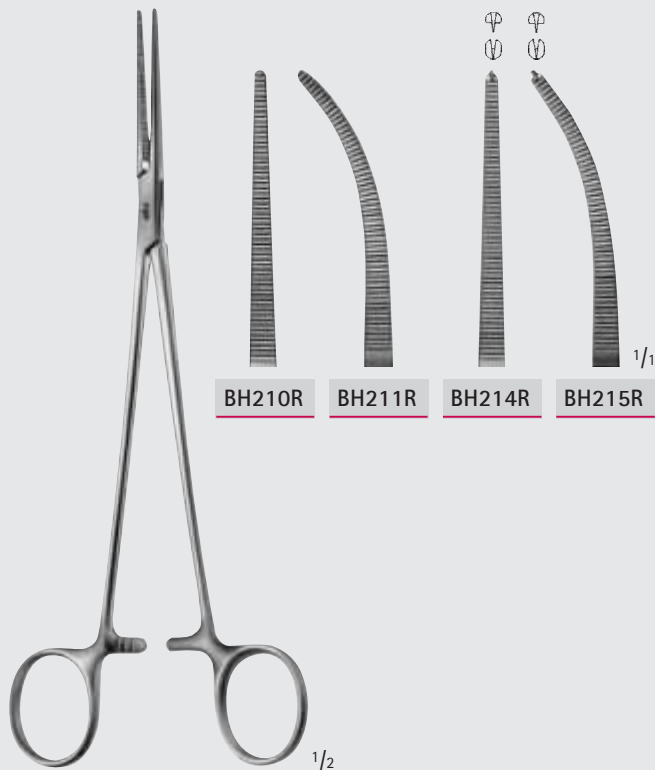

BH203R

BH212R

BH213R

HALSTED

BH202R-BH213R

185 mm, 7 1/4"

MILLIMETERS

Arterienklemmen – Hemostatic Forceps

Feine Arterienklemmen

Delicate Hemostatic Forceps

BH

BH210R

BH211R

BH214R

BH215R

1/2