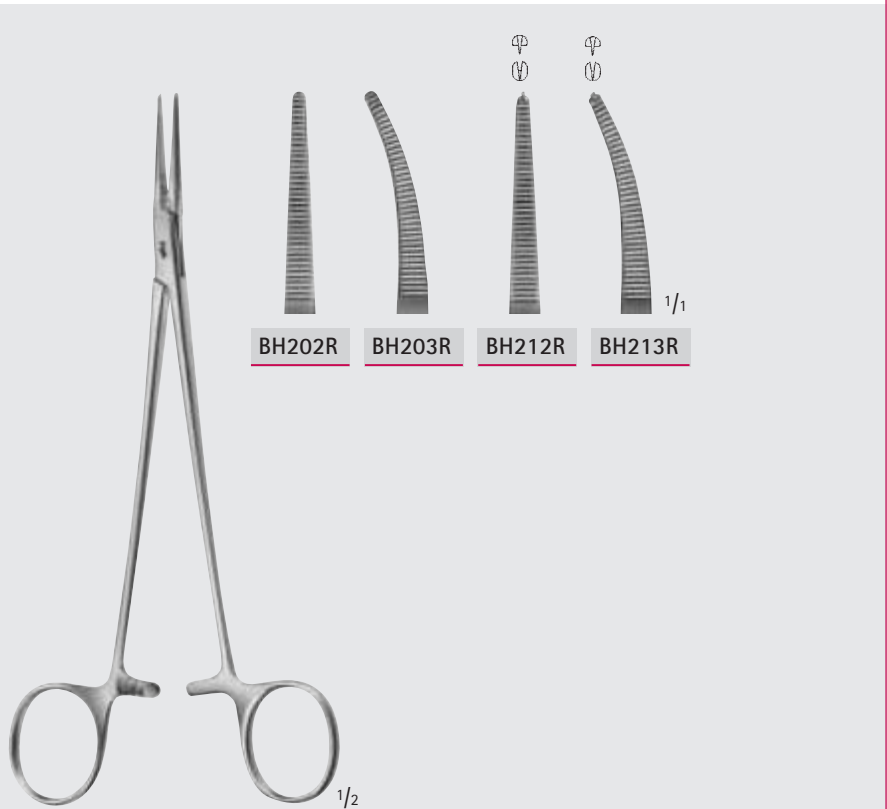

BH199R

185 mm, 7 1/4"

BH200R

BH201R

ADSON

BH200R-BH201R

185 mm, 7 1/4"

BH202R

BH203R

BH212R

BH213R

HALSTED

BH202R-BH213R

185 mm, 7 1/4"

MILLIMETERS

Arterienklemmen – Hemostatic Forceps