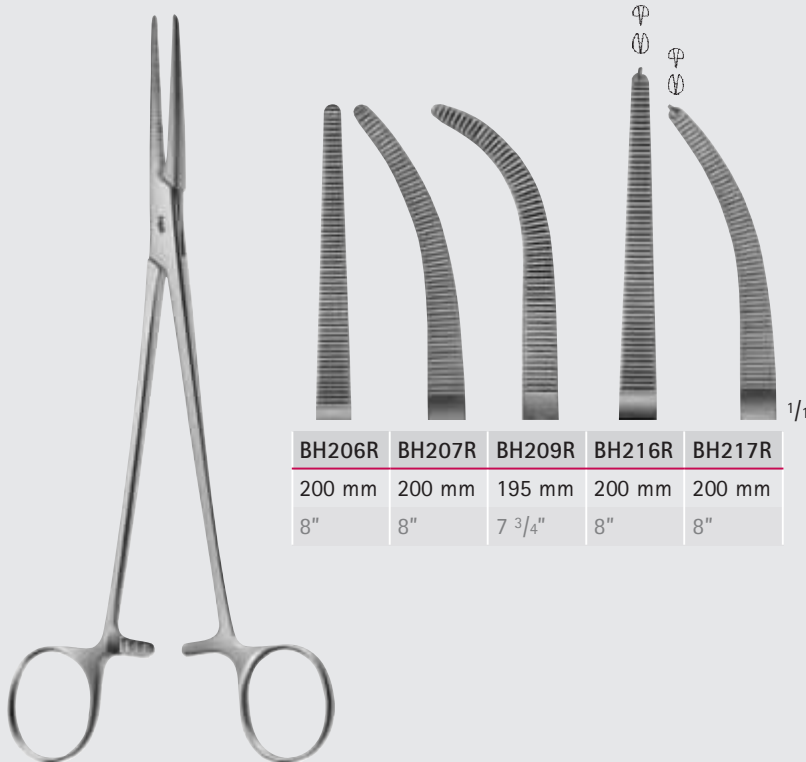

BH183R

180 mm, 7"

Arterienklemmen – Hemostatic Forceps

Feine Arterienklemmen
Delicate Hemostatic Forceps

BH

DUNHILL

BH191R

190 mm, 7 1/2"

GREY-TURNER

BH193R

180 mm, 7"

HEISS

BH206R-BH217R

BH206R	BH207R	BH209R	BH216R	BH217R
200 mm	200 mm	195 mm	200 mm	200 mm
8"	8"	7 3/4"	8"	8"

MILLIMETERS

Arterienklemmen – Hemostatic Forceps

Feine Arterienklemmen

Delicate Hemostatic Forceps

BH

BH196R

BH197R

BIRKETT

BH196R-BH197R

185 mm, 7 1/4"