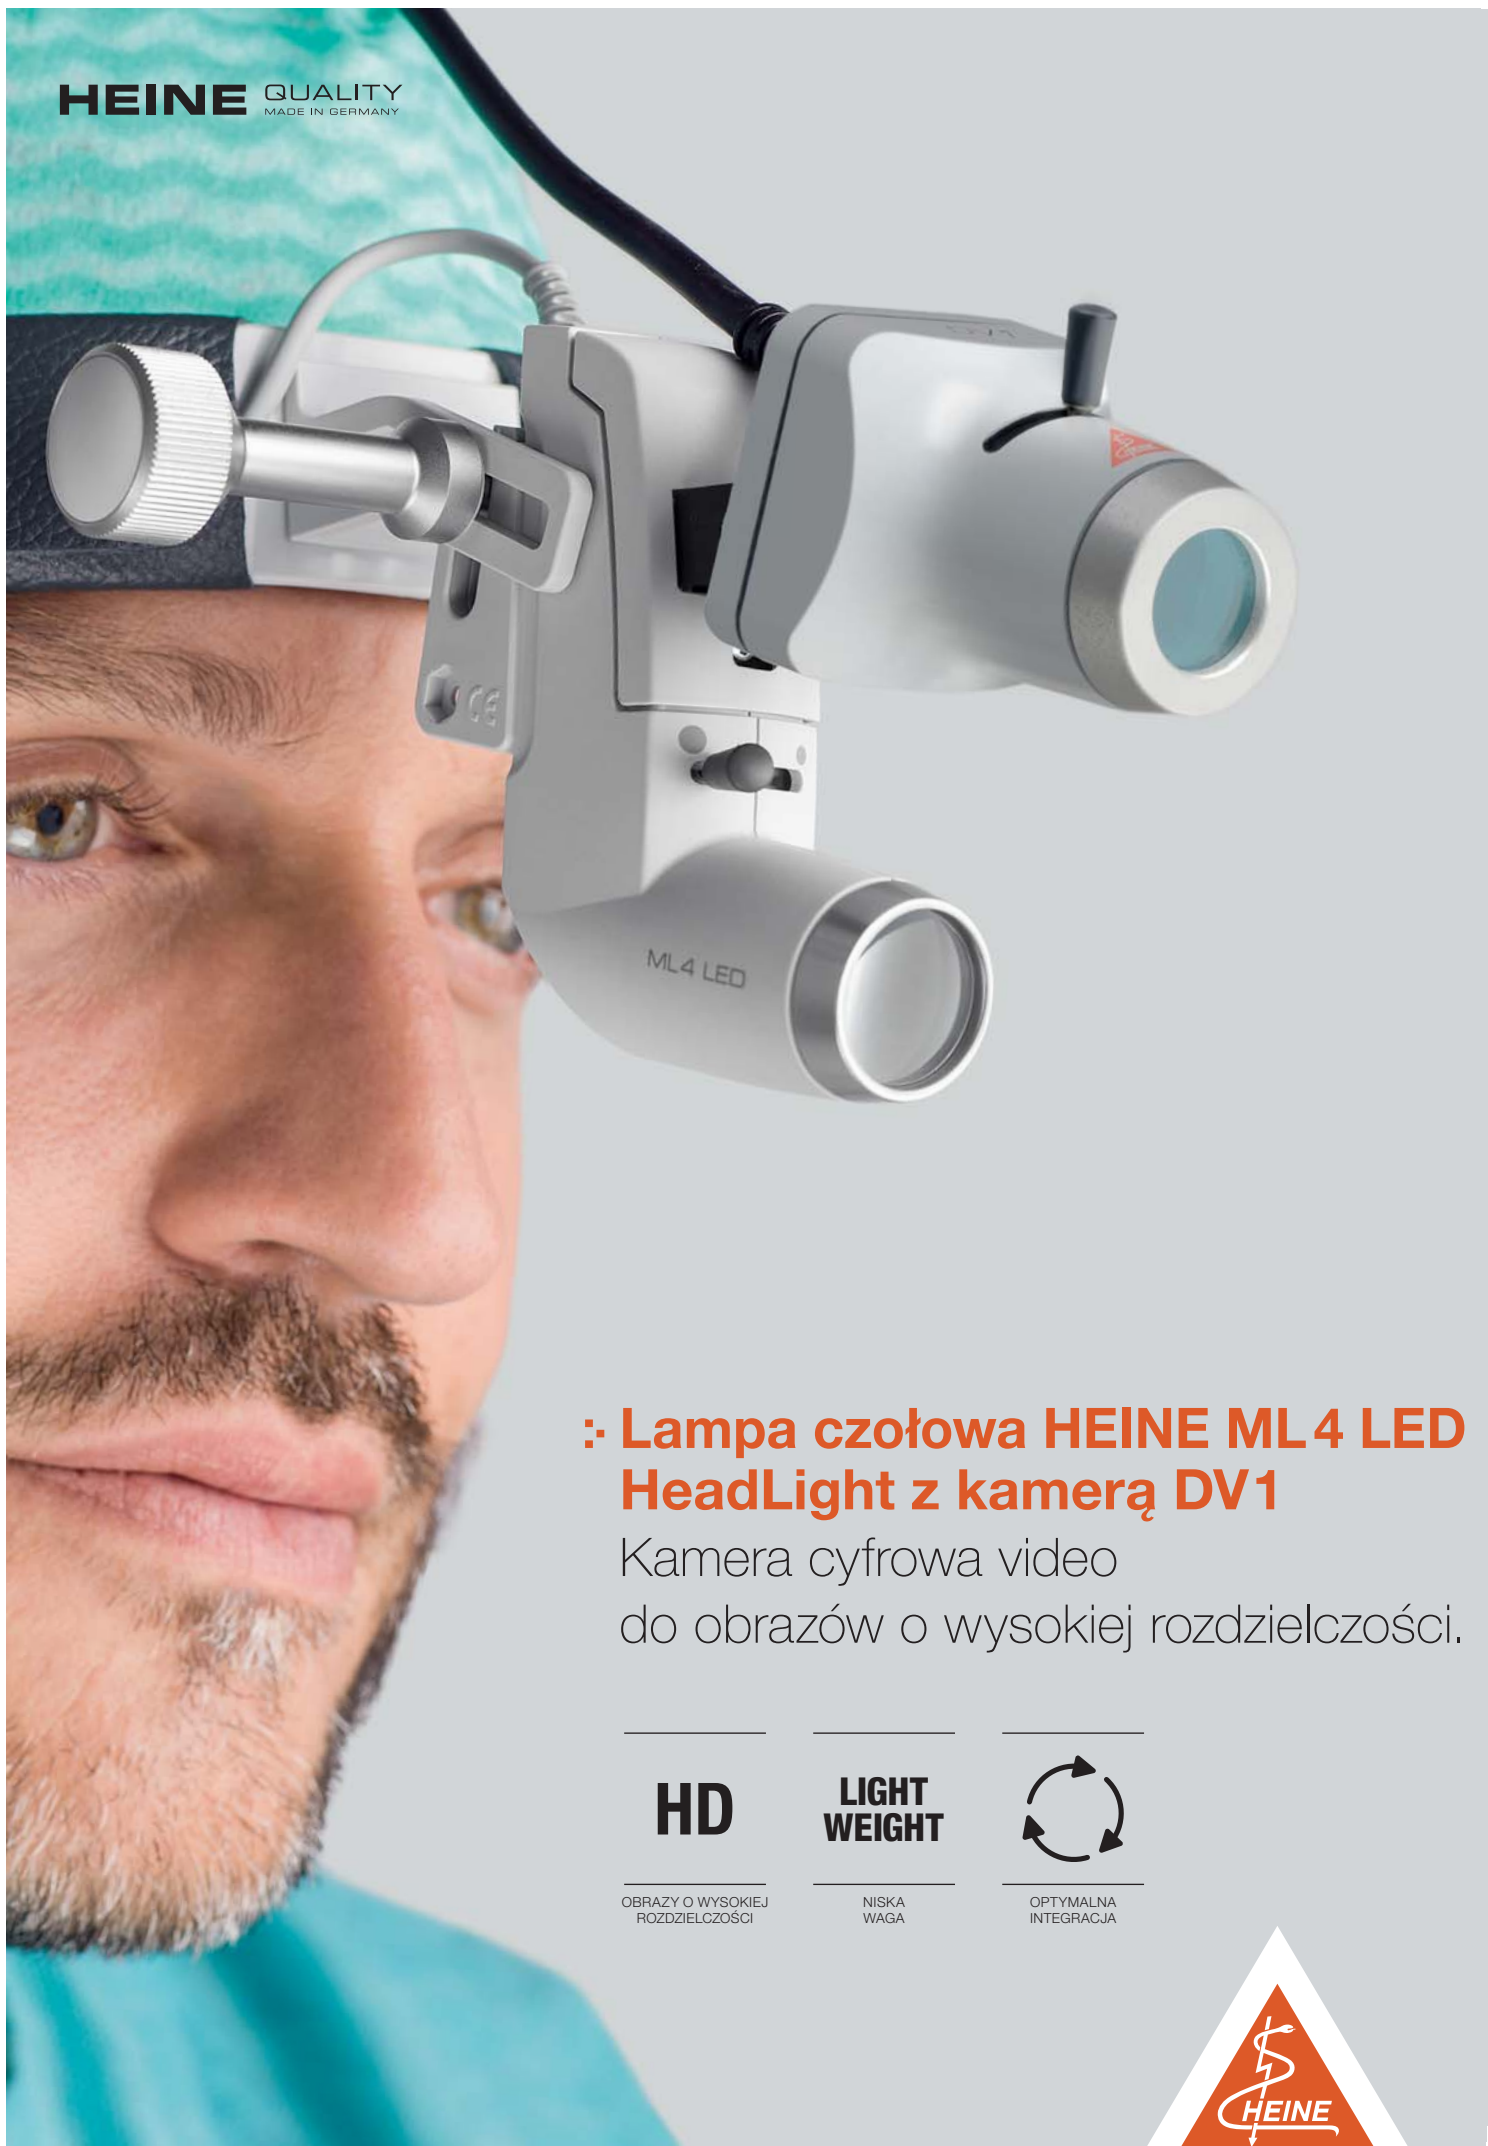

HEINE QUALITY
MADE IN GERMANY

∴ Lampa czołowa HEINE ML 4 LED HeadLight z kamerą DV1

Kamera cyfrowa video
do obrazów o wysokiej rozdzielczości.

HD

OBRAZY O WYSOKIEJ
ROZDZIELCZOŚCI

**LIGHT
WEIGHT**

NISKA
WAGA

OPTIMALNA
INTEGRACJA

HEINE

LAMPA CZOŁOWA HEINE® ML 4 LED HEADLIGHT Z KAMERĄ DV1.

KAMERA CYFROWA VIDEO DO OBRAZÓW O WYSOKIEJ ROZDZIELCZOŚCI.

Cyfrowe obrazy o wysokiej rozdzielczości podczas każdego badania. Umożliwiliśmy to z nową kamerą video HEINE DV1 i poprzez idealne zintegrowanie ze współosiowym oświetleniem lampy czołowej ML 4 LED Headlight. Precyzyjna optyka HEINE gwarantuje, że nawet najmniejsze szczegóły mogą być zarejestrowane na matrycy kamery. Kompaktowa kamera dostosowuje się do pola oświetlenia w ciągu zaledwie kilku sekund. Dzięki małej ciężarowi kamery, lampa czołowa ML 4 LED HeadLight z kamerą DV1 utrzymuje normalne i komfortowe ułożenie na głowie. Standardowy interfejs USB 2.0 zapewnia niezawodne i nieskomplikowane przeniesienie danych.

HD

OBRAZY O WYSOKIEJ ROZDZIELCZOŚCI

Wysoka rozdzielczość kamery (1280 x 960 pikseli) jest idealna do przekazywania obrazów technik operacyjnych dla większego audytorium.

OPTIMALNA INTEGRACJA

Idealna koncepcja dla trudnej i wymagającej pracy: lampa czołowa ML 4 LED HeadLight, cyfrowa kamera video DV1 i opcjonalnie lupy okularowe HEINE.

LIGHT WEIGHT

NISKA WAGA

Kompaktowa kamera jest na tyle lekka i dobrze zintegrowana z lampą czołową ML 4 LED HeadLight, że jej użytkowanie jest ledwo odczuwalne.

Lampa czołowa ML 4 LED z kamerą DV1

Lampa czołowa ML 4 LED HeadLight z kamerą cyfrową DV1 i mPack UNPLUGGED z transformatorem gniazdkowym [01]